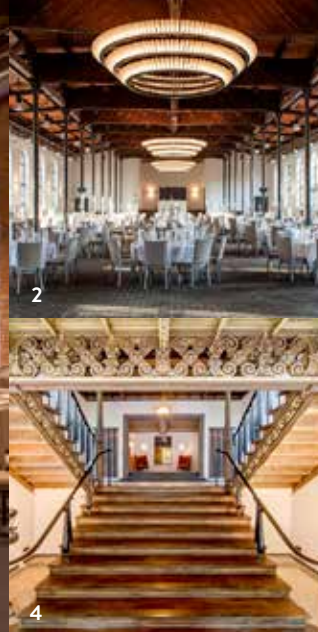

1 BOLLE Kapelle | 2 BOLLE Festsaal | 3 Milchbar | 4 Prachtvolles Entrée | 5 BOLLE Köche Catering

2